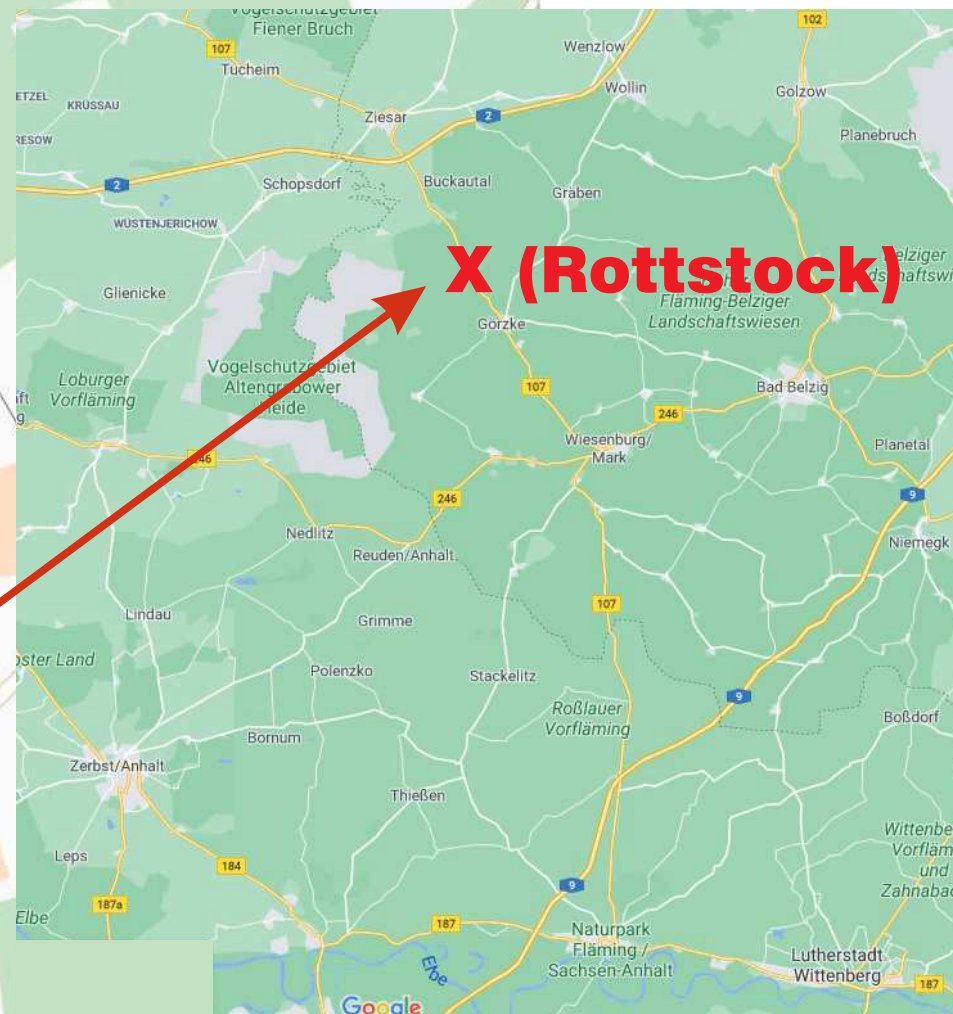

aus Richtung Ziesar

A 2 an der AS Ziesar verlassen
B 107 Richtung Goerzke / Wiesenburg fahren

An dieser Stelle
links abbiegen

Kurze
Abbiegespur!

Rottstock

aus Richtung Berlin: A 9 AS Niemeck,
Bad Belzig, Goerzke ...
aus Richtung Leipzig: A 9 AS Köselitz,
Wiesenburg, Goerzke ...